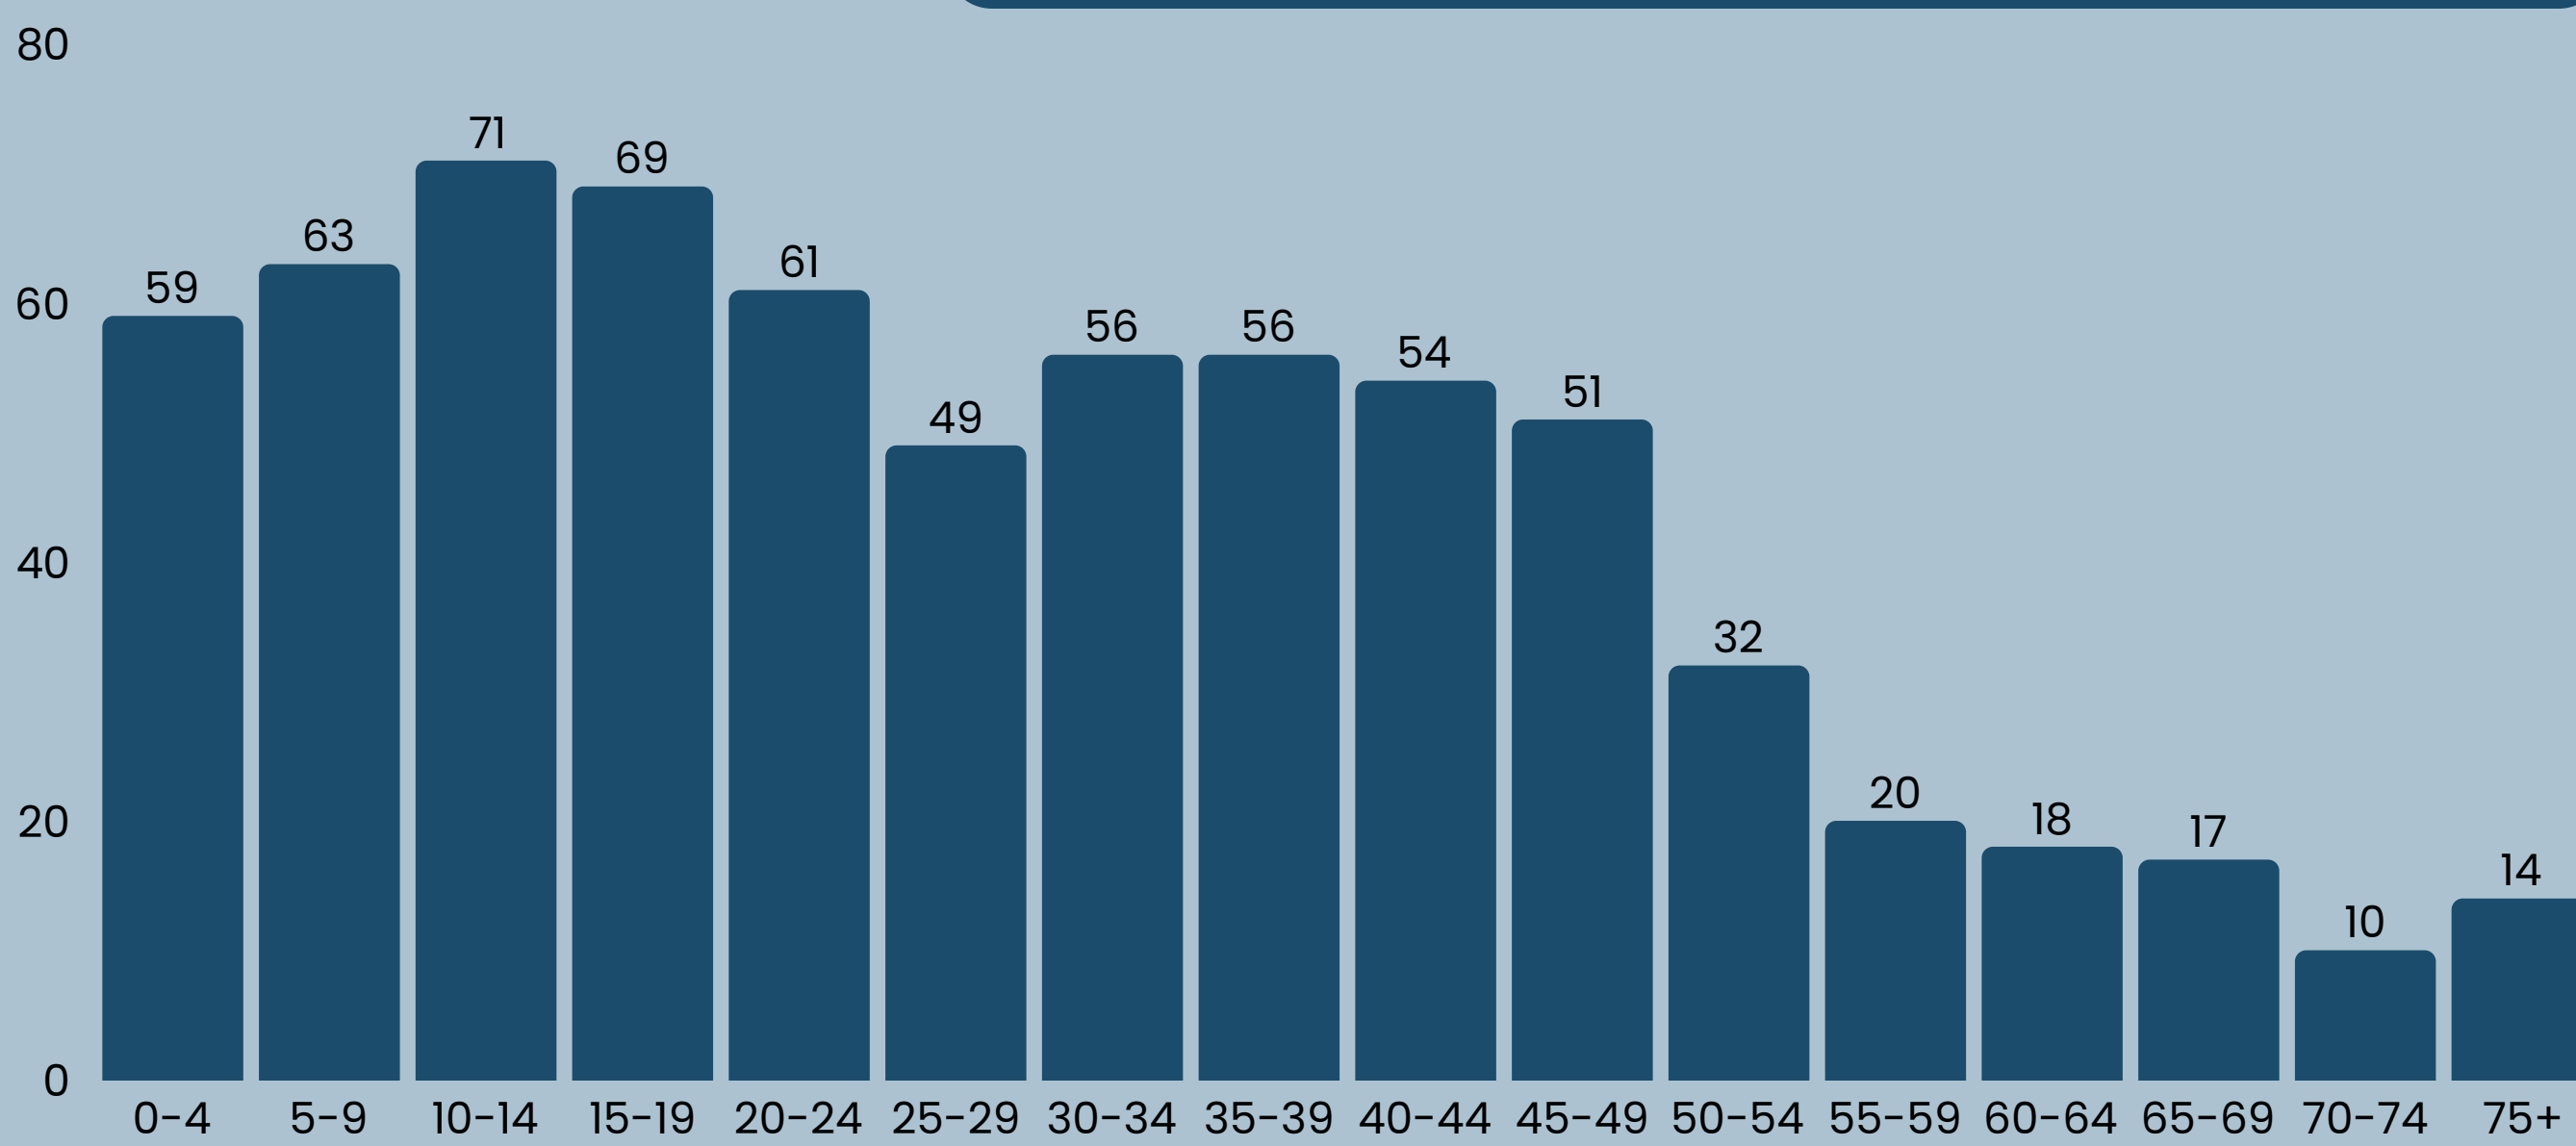

## PETA DESA WAPIA-PIA

Desa Wapia-pia memiliki luas wilayah sebesar 2,7 km<sup>2</sup> dengan kepadatan penduduk sebesar 259 jiwa/km<sup>2</sup>. Desa Wapia-pia terbagi ke dalam dua dusun, yaitu Dusun I dan Dusun II

**2 DUSUN**    **219 KK**

## JUMLAH PENDUDUK MENURUT USIA

**Anak-anak** (0-14 tahun) **22,57%**

**Produktif** (15-64 tahun) **66,57%**

**Tua** (>64 tahun) **5,86%**

Dari total 700 penduduk Desa Wapia-Pia, sebanyak **66,57%** atau **466 jiwa** berada pada **usia produktif (15-64 tahun)**.